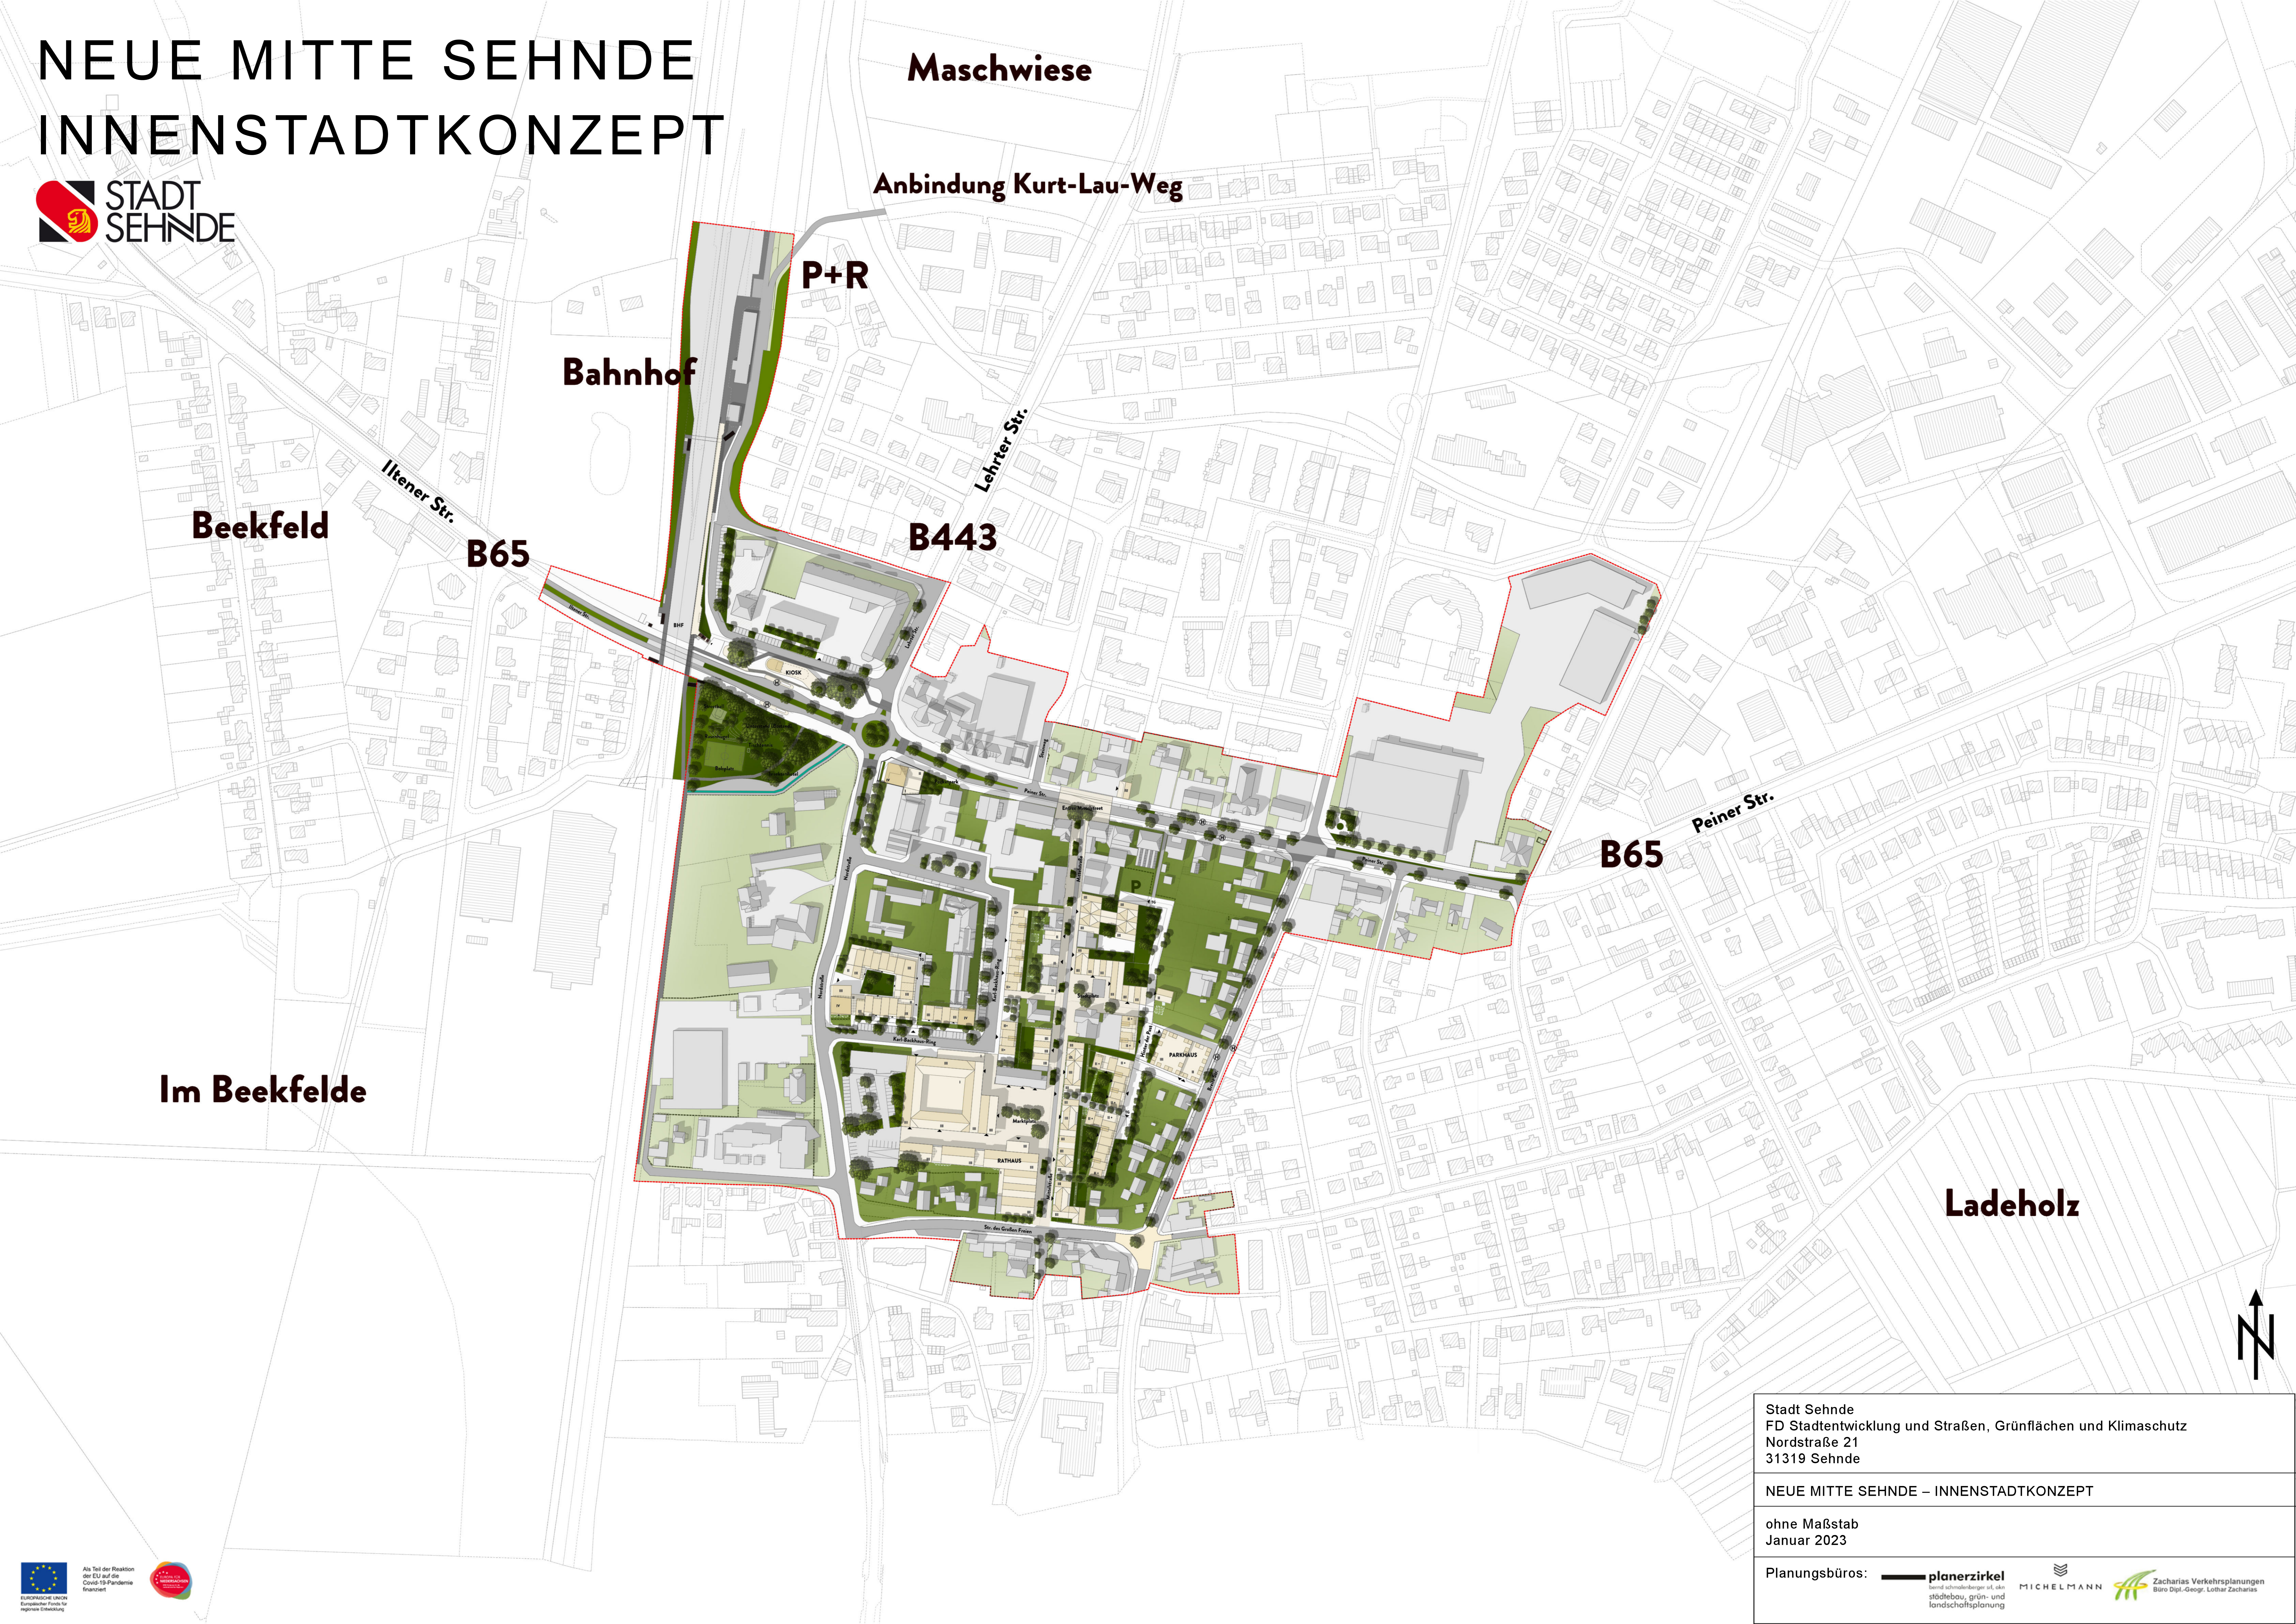

NEUE MITTE SEHNDE INNENSTADTKONZEPT

Stadt Sehnde
FD Stadtentwicklung und Straßen, Grünflächen und Klimaschutz
Nordstraße 21
31319 Sehnde

NEUE MITTE SEHNDE – INNENSTADTKONZEPT

ohne Maßstab
Januar 2023

Planungsbüros:  planerzirkel
Stadt- und Landschaftsplanung
 MICHELMANN
 Zacharias Verkehrsplanungen
Büro Dipl.-Geogr. Lothar Zacharias