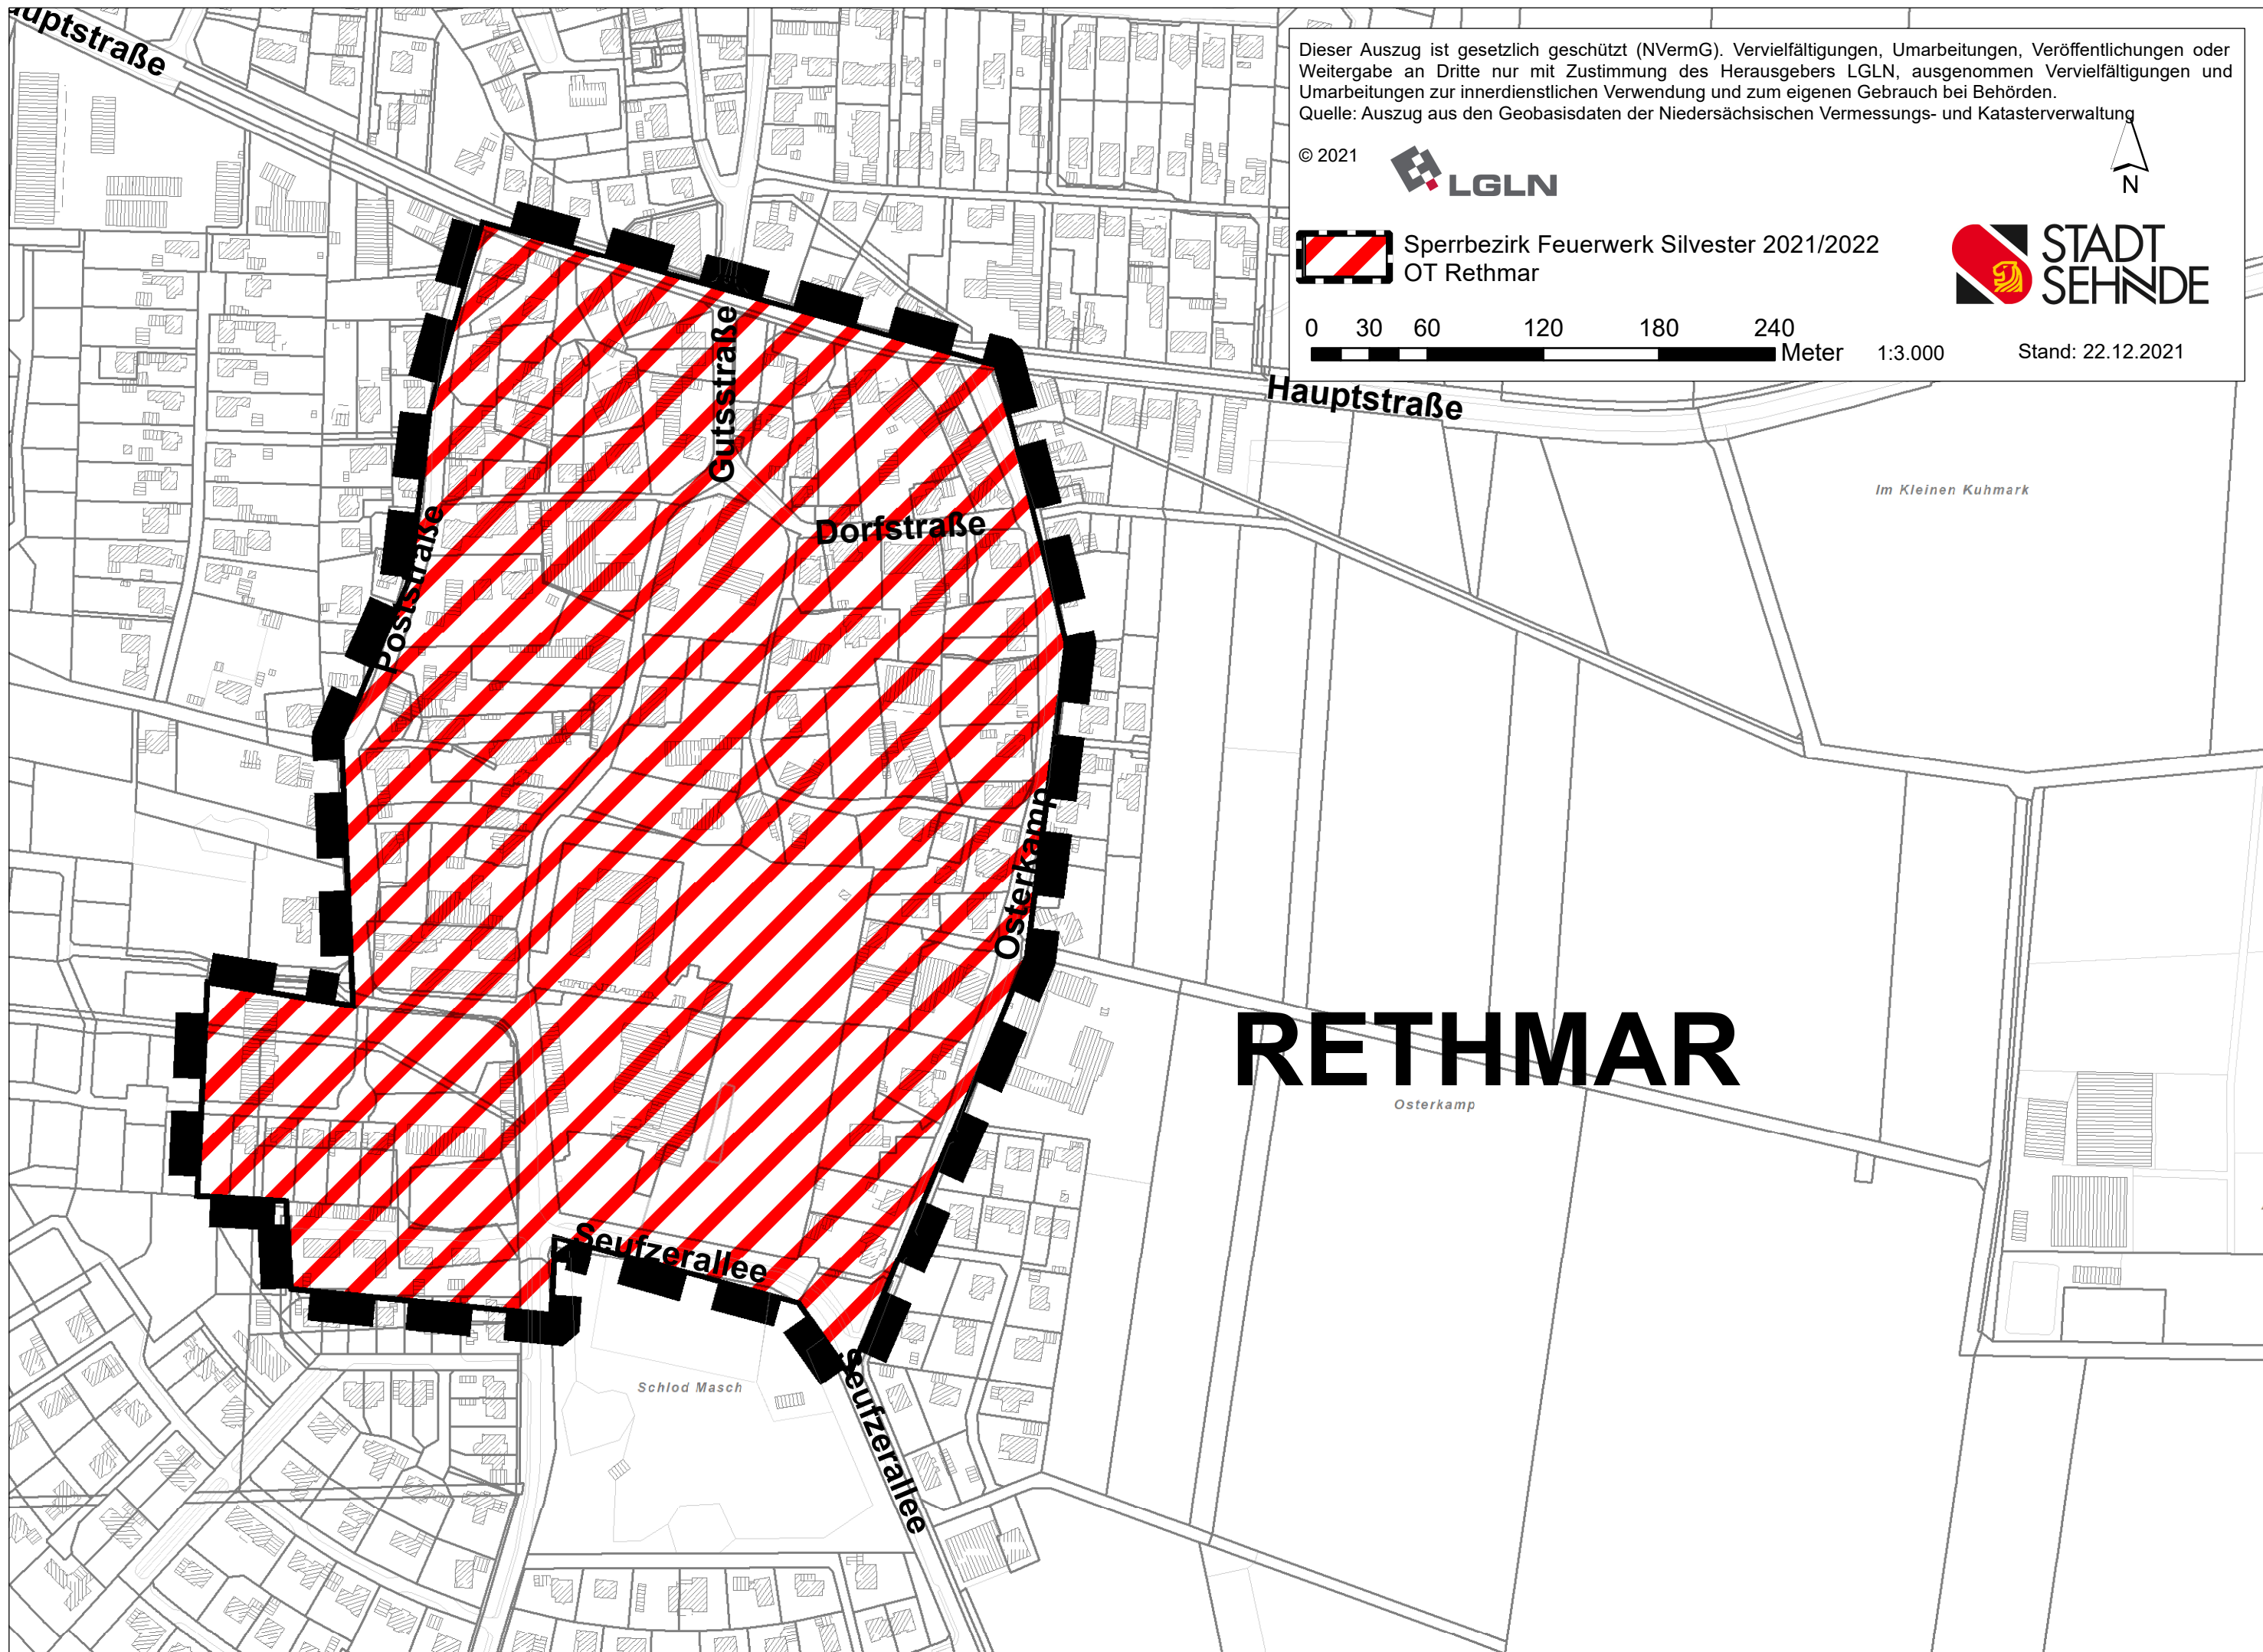

Dieser Auszug ist gesetzlich geschützt (NVerMG). Vervielfältigungen, Umarbeitungen, Veröffentlichungen oder Weitergabe an Dritte nur mit Zustimmung des Herausgebers LGLN, ausgenommen Vervielfältigungen und Umarbeitungen zur innerdienstlichen Verwendung und zum eigenen Gebrauch bei Behörden.
Quelle: Auszug aus den Geobasisdaten der Niedersächsischen Vermessungs- und Katasterverwaltung

© 2021

 Sperrbezirk Feuerwerk Silvester 2021/2022
OT Rethmar

Stand: 22.12.2021

RETHMAR

Osterkamp