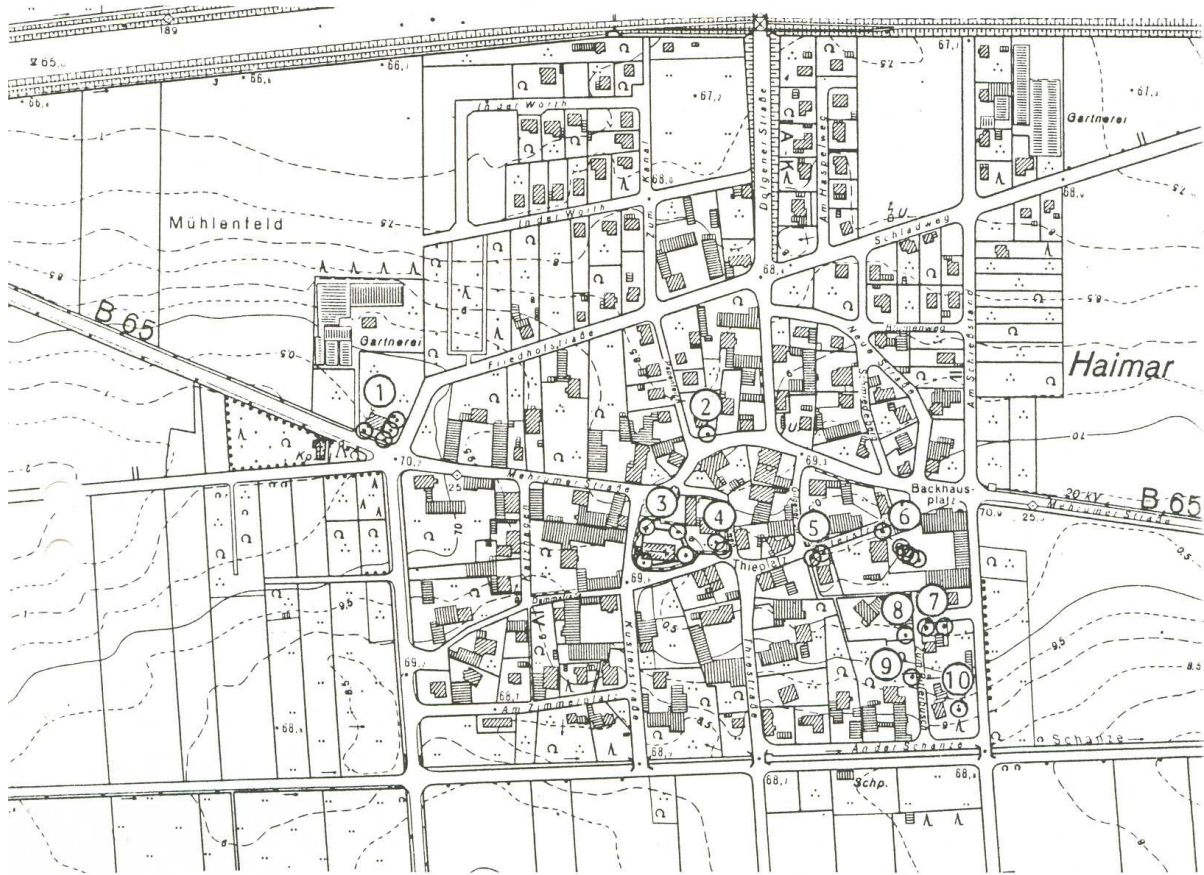

" Baumbestände "

Nr.	Anzahl/Art	Standort auf Flurstück...Flur 3 Haimar	Verzeichnis des geschützten Baumbestandes in der Ortschaft H a i m a r
1	4 Eichen	411/2	7 1 Kastanie, 1 Esche 265/2
2	1 Kastanie	326/2	8 1 Esche 260/3
3		287/2	9 1 Eiche 258/2
	2 Linden		10 1 Eiche 264/2
	20 Kopflinden		
	4 Kastanien		
4	1 Buche, 1 Eiche	285/1	
5	2 Eichen	268/4	
6	3 Kastanien	268/3	
	2 Linden		

Vervielfältigungsvermerke :

1. Kartengrundlage
  Dt. Grundkarte 1 : 5000 Nr. 7096
  Kopieherstellung/Vervielfältigung in dem Maßstab 1 :
2. Herausgebervermerk
  Herausgegeben vom Katasteramt Hannover
3. Erlaubnisvermerk
  Vervielfältigungserlaubnis erteilt am 9.8.84
  durch das Katasteramt Hannover
  AZ: AI 74916/84

Ausschnitt aus Dt. Grundkarte 1 : 5000
Blatt-Nr. 3626/32 Haimar